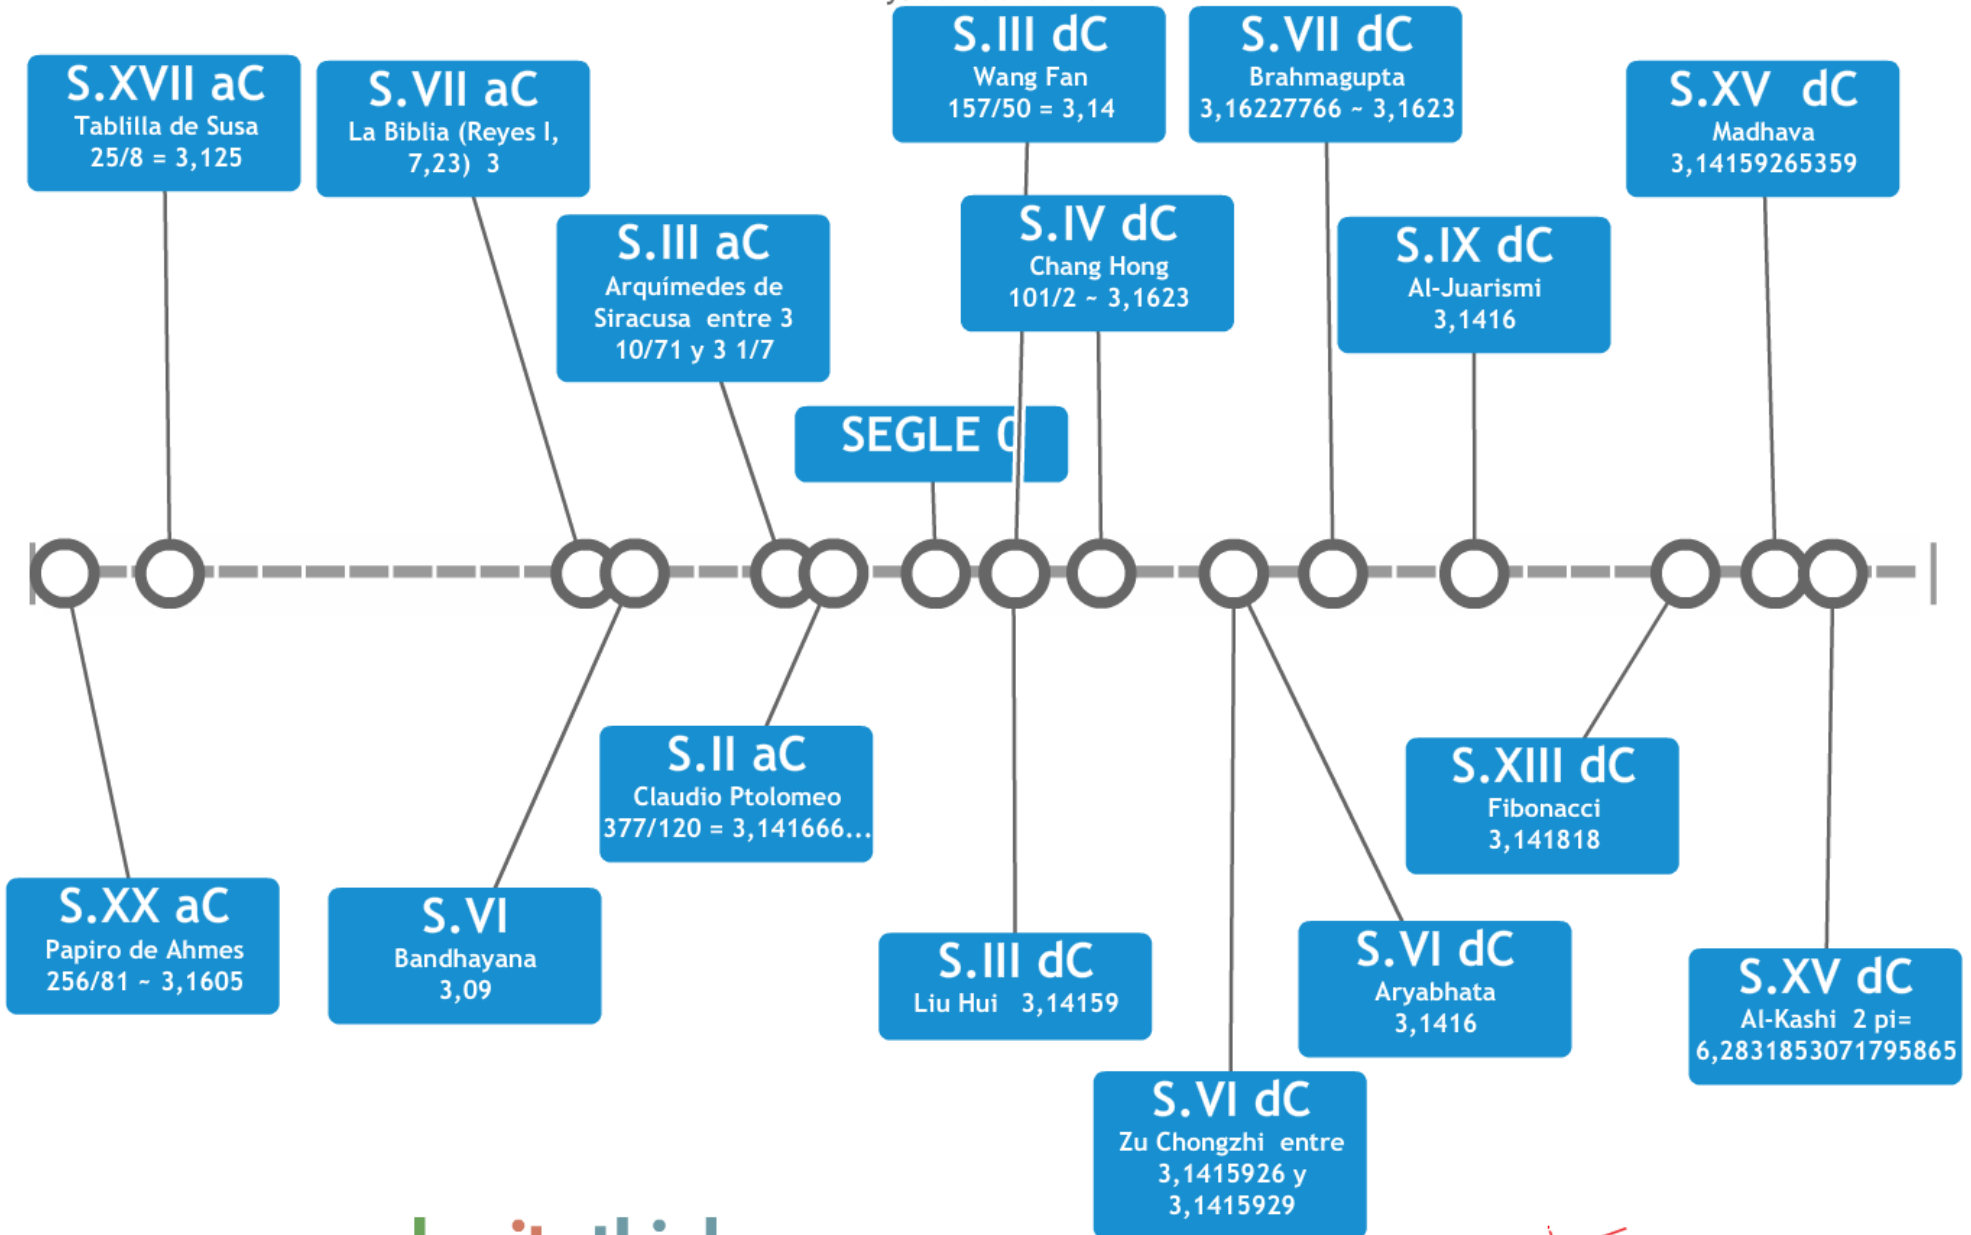

# TIMELINE

Nombre PI

By: Judit Salvador

## Items:

---

- S.XX aC
- S.XVII aC
- S.VII aC
- S.VI
- S.III aC
- S.II aC
- SEGLE 0
- S.III dC
- S.III dC
- S.IV dC
- S.VI dC
- S.VI dC
- S.VII dC
- S.IX dC
- S.XIII dC
- S.XV dC
- S.XV dC